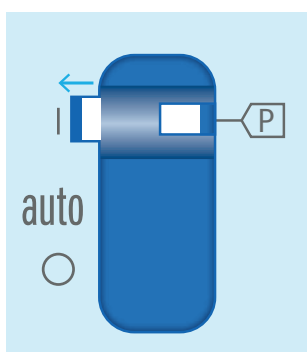

MODOS DE FUNCIONAMIENTO

MODO AUTOMÁTICO

Posición del selector en "auto"

Funcionamiento según activación/desactivación de la bobina.

MODO ACTIVADO

Posición del selector en "I"

Funcionamiento en modo activado manual.

Los contactos permanecen cerrados (NA) / abiertos (NC).

Cuando se recibe una señal en la bobina, el estado pasa a ser AUTO de modo que el estado de los contactos dependerá de las señales que reciba la bobina.

MODO FORZADO

Posición del selector en "I" + "P" desplazado.

Funcionamiento en modo activado manual bloqueado.

Los contactos permanecen cerrados (NA) / abiertos (NC) mientras se mantenga esta posición.

MODO APAGADO